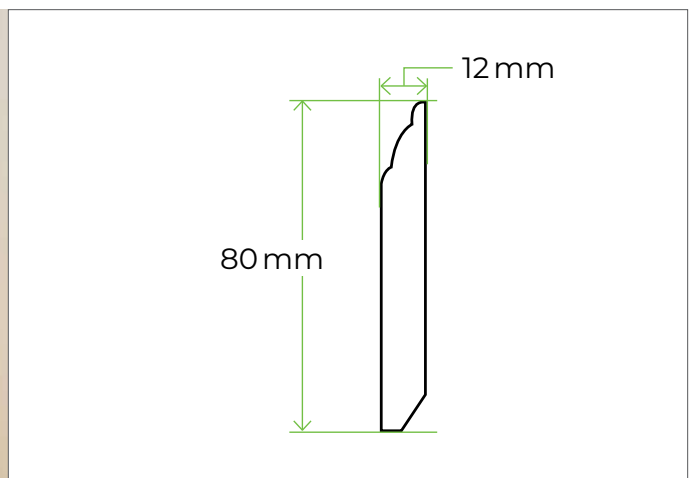

1. SKIRTING